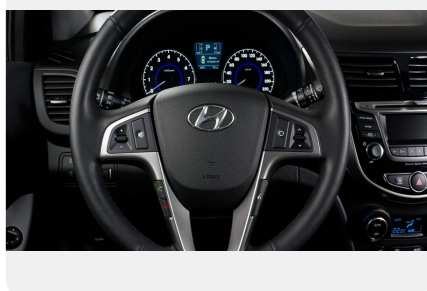

ФОТО ГАЛЕРЕЯ