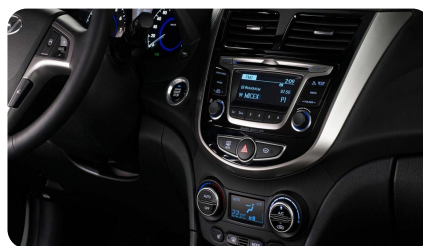

Тип двигателя: Бензин

Количество передач: –

Смешанный расход топлива, л/100 км: 6.5

ФОТО ГАЛЕРЕЯ

ИНТЕРЬЕР

- Складывающаяся по частям спинка заднего сиденья 6:4

ЭКСТЕРЬЕР

- Задние дисковые тормоза
- Брызговики спереди и сзади
- Дневные ходовые огни в бампере
- Датчик наружной температуры
- Стальные диски с шинами 185/65 R15