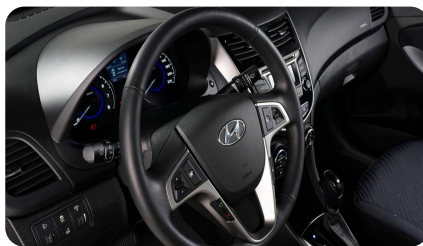

ФОТО ГАЛЕРЕЯ