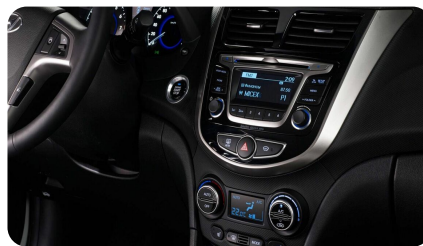

ФОТО ГАЛЕРЕЯ