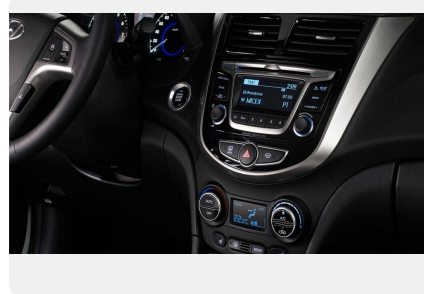

ФОТО ГАЛЕРЕЯ