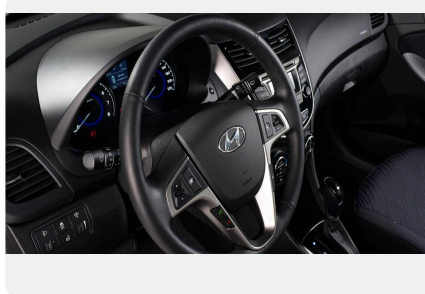

ФОТО ГАЛЕРЕЯ