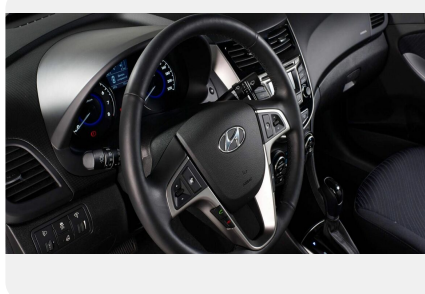

ФОТО ГАЛЕРЕЯ

Интерьер

- Складывающаяся по частям спинка заднего сиденья 6:4
- Отделка руля и ручки КПП кожей

Экстерьер

- Задние дисковые тормоза
- Брызговики спереди и сзади
- Дневные ходовые огни в бампере
- Датчик наружной температуры
- Стальные диски с шинами 185/65 R15
- Ручки дверей и корпуса наружных зеркал в цвет кузова