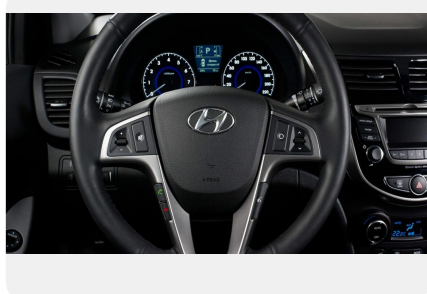

ФОТО ГАЛЕРЕЯ

Интерьер

- Складывающаяся по частям спинка заднего сиденья 6:4
- Отделка руля и ручки КПП кожей

Экстерьер

- Задние дисковые тормоза
- Брызговики спереди и сзади
- Дневные ходовые огни в бампере
- Датчик наружной температуры
- Стальные диски с шинами 185/65 R15
- Ручки дверей и корпуса наружных зеркал в цвет кузова