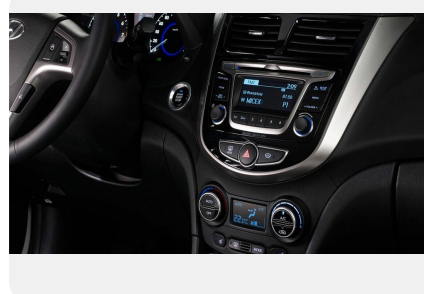

ФОТО ГАЛЕРЕЯ

Интерьер

- Складывающаяся по частям спинка заднего сиденья 6:4
- Отделка руля и ручки КПП кожей

Экстерьер

- Задние дисковые тормоза
- Брызговики спереди и сзади
- Дневные ходовые огни в бампере
- Датчик наружной температуры
- Стальные диски с шинами 185/65 R15
- Ручки дверей и корпуса наружных зеркал в цвет кузова