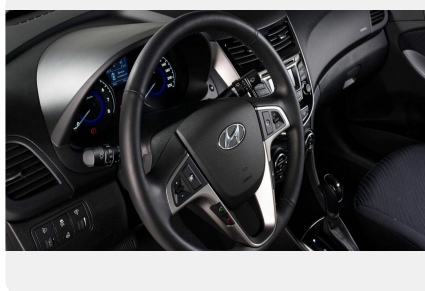

ФОТО ГАЛЕРЕЯ