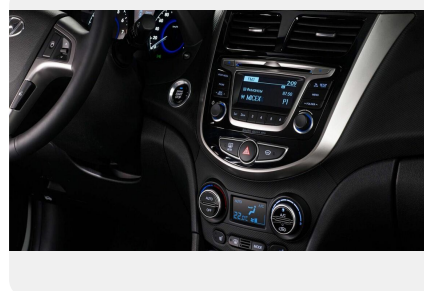

ФОТО ГАЛЕРЕЯ