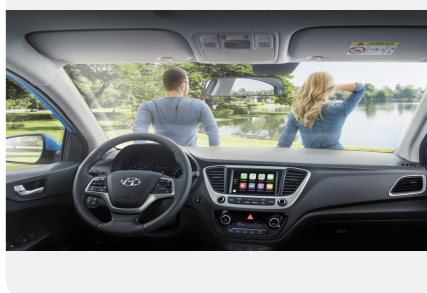

ФОТО ГАЛЕРЕЯ