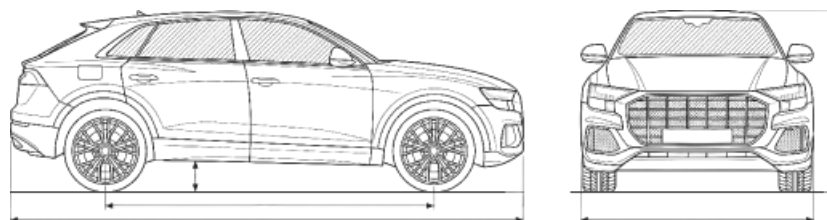

ТЕХНИЧЕСКИЕ ХАРАКТЕРИСТИКИ

8 (495) 229-39-89 | Москва, ул. Привольная, д. 70

АЦ ЮГО-ВОСТОК
Официальный дилер SWM

Предлагаем Вам ознакомиться с комплектацией, возможными условиями приобретения и техническими характеристиками интересующего Вас автомобиля Hyundai Solaris