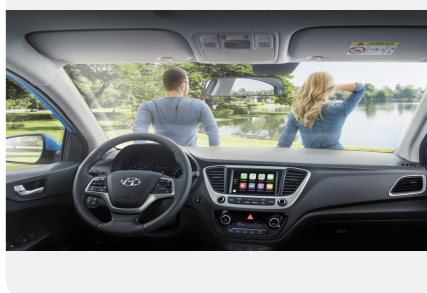

## Комфорт

---

- Передние и задние электростеклоподъемники
- Электроусилитель руля
- Датчик наружной температуры
- Увеличенный до 160 мм дорожный просвет
- Регулировка сиденья водителя по высоте
- Воздуховоды к ногам задних пассажиров
- Зеркала в солнцезащитных козырьках
- Карман в спинке кресла переднего пассажира
- Карманы в задних дверях
- Две розетки 12В на центральной консоли
- Стальные диски 15" с шинами 185/65 R15
- Лампы салонного освещения
- Ручки дверей и зеркала в цвет кузова
- Внутренняя обшивка крышки багажника
- Дневные ходовые огни