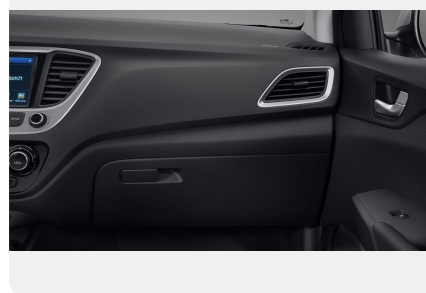

## Комфорт

---

- Передние и задние электростеклоподъемники
- Электроусилитель руля
- Датчик наружной температуры
- Увеличенный до 160 мм дорожный просвет
- Регулировка сиденья водителя по высоте
- Воздуховоды к ногам задних пассажиров
- Зеркала в солнцезащитных козырьках
- Карман в спинке кресла переднего пассажира
- Карманы в задних дверях
- Две розетки 12В на центральной консоли
- Стальные диски 15" с шинами 185/65 R15
- Лампы салонного освещения
- Ручки дверей и зеркала в цвет кузова
- Внутренняя обшивка крышки багажника
- Дневные ходовые огни