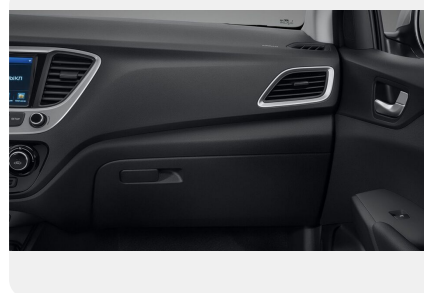

## Комфорт

---

- Передние и задние электростеклоподъемники
- Электроусилитель руля
- Датчик наружной температуры
- Датчик низкого уровня омывающей жидкости
- Регулировка сиденья водителя по высоте
- Воздуховоды к ногам задних пассажиров
- Зеркала в солнцезащитных козырьках
- Карман в спинке кресла переднего пассажира
- Карманы в задних дверях
- Складывающаяся спинка второго ряда сидений (в пропорции 60:40)
- Две розетки 12В на центральной консоли
- Стальные диски 15" с шинами 185/65 R15
- Лампы салонного освещения
- Ручки дверей и зеркала в цвет кузова
- Внутренняя обшивка крышки багажника
- Воздушный фильтр салона