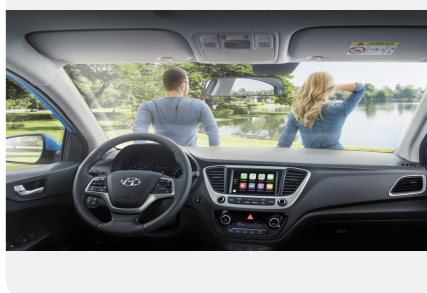

## Комфорт

---

- Передние и задние электростеклоподъемники
- Электроусилитель руля
- Датчик наружной температуры
- Датчик низкого уровня омывающей жидкости
- Регулировка сиденья водителя по высоте
- Воздуховоды к ногам задних пассажиров
- Зеркала в солнцезащитных козырьках
- Карман в спинке кресла переднего пассажира
- Карманы в задних дверях
- Складывающаяся спинка второго ряда сидений (в пропорции 60:40)
- Две розетки 12В на центральной консоли
- Стальные диски 15" с шинами 185/65 R15
- Лампы салонного освещения
- Ручки дверей и зеркала в цвет кузова
- Внутренняя обшивка крышки багажника
- Воздушный фильтр салона