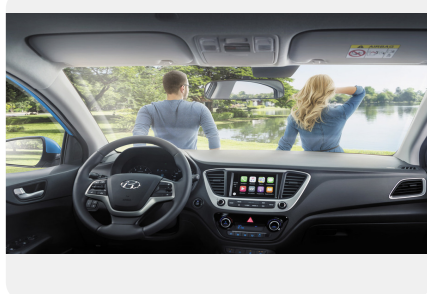

## Комфорт

---

- Передние и задние электростеклоподъемники
- Электроусилитель руля
- Датчик наружной температуры
- Датчик низкого уровня омывающей жидкости
- Регулировка сиденья водителя по высоте
- Воздуховоды к ногам задних пассажиров
- Зеркала в солнцезащитных козырьках
- Карман в спинке кресла переднего пассажира
- Карманы в задних дверях
- Складывающаяся спинка второго ряда сидений (в пропорции 60:40)
- Две розетки 12В на центральной консоли
- Стальные диски 15" с шинами 185/65 R15
- Лампы салонного освещения
- Ручки дверей и зеркала в цвет кузова
- Внутренняя обшивка крышки багажника
- Воздушный фильтр салона