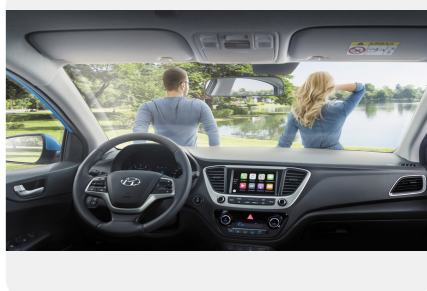

ФОТО ГАЛЕРЕЯ