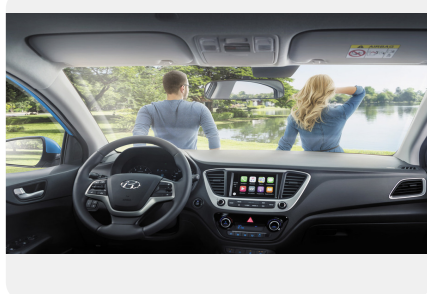

ФОТО ГАЛЕРЕЯ