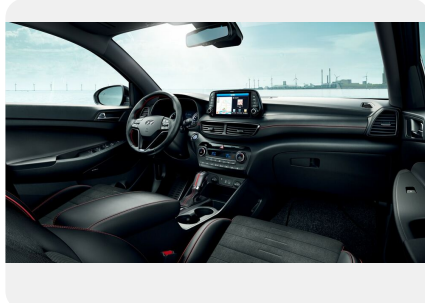

ФОТО ГАЛЕРЕЯ