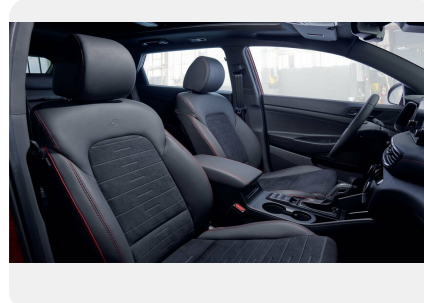

ФОТО ГАЛЕРЕЯ