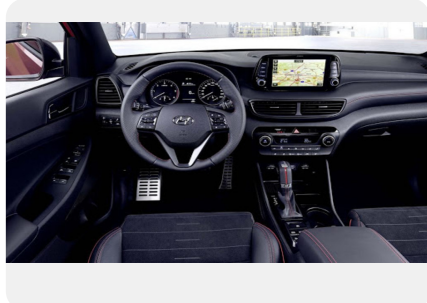

ФОТО ГАЛЕРЕЯ