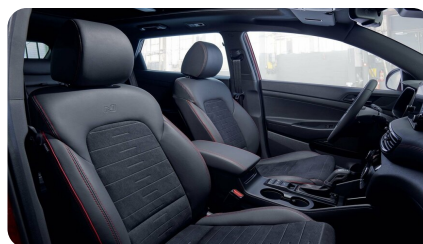

ФОТО ГАЛЕРЕЯ