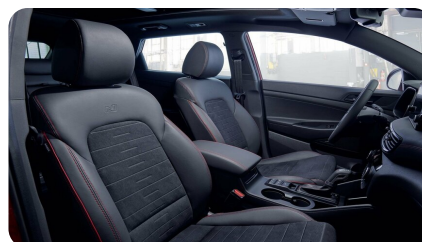

ФОТО ГАЛЕРЕЯ