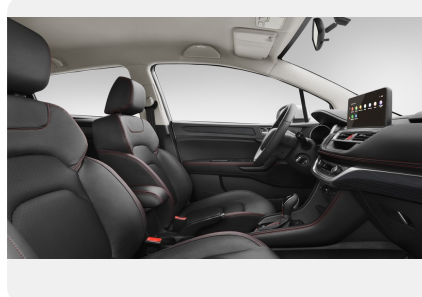

ФОТО ГАЛЕРЕЯ