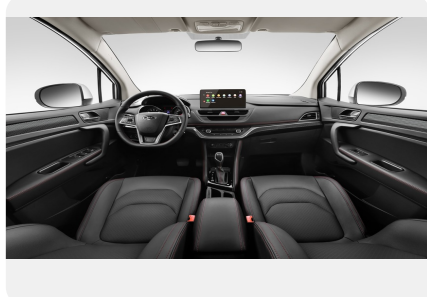

ФОТО ГАЛЕРЕЯ