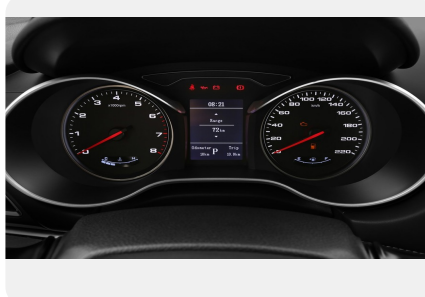

ФОТО ГАЛЕРЕЯ