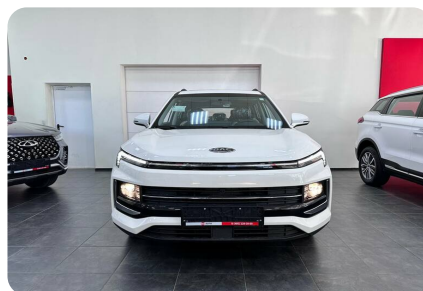

ФОТО ГАЛЕРЕЯ