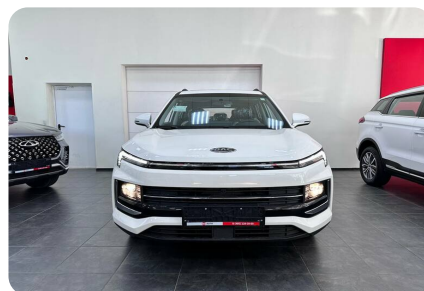

ФОТО ГАЛЕРЕЯ