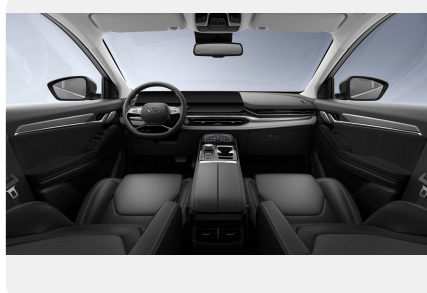

ФОТО ГАЛЕРЕЯ