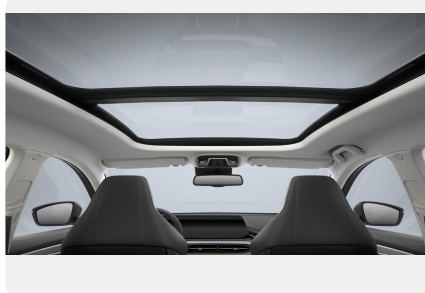

ФОТО ГАЛЕРЕЯ