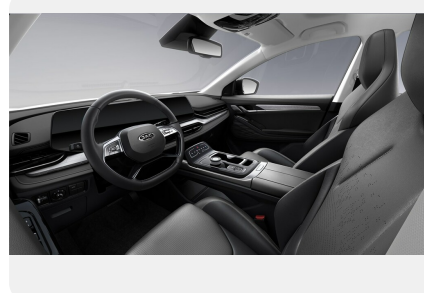

ФОТО ГАЛЕРЕЯ