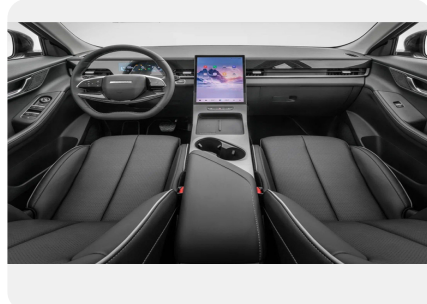

ФОТО ГАЛЕРЕЯ