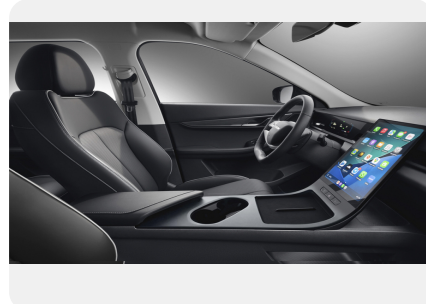

ФОТО ГАЛЕРЕЯ