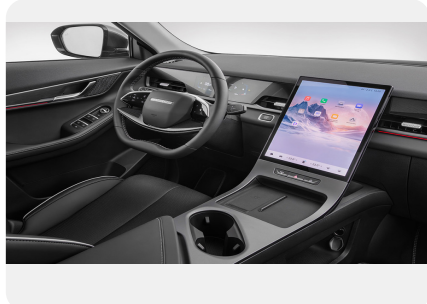

ФОТО ГАЛЕРЕЯ