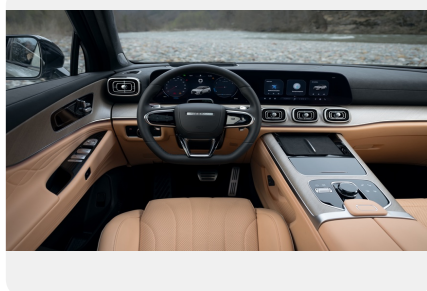

ФОТО ГАЛЕРЕЯ

Дизайн

- 20-дюймовые алюминиевые литые диски
- Двухцветная окраска кузова (опционально)
- Окраска металлик
- Приветственная подсветка
- Полностью светодиодная оптика
- Передние дневные светодиодные ходовые огни
- Динамические указатели поворота
- Боковые зеркала с электрорегулировкой, обогревом, повторителями поворотов
- Электропривод складывания зеркал
- Панорамная крыша с люком
- Газовые упоры капота
- Рейлинги