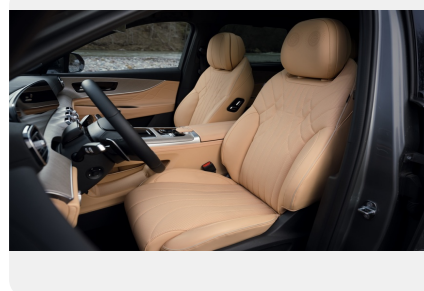

## Дизайн

---

- 20-дюймовые алюминиевые литые диски
- Двухцветная окраска кузова (опционально)
- Окраска металлик
- Приветственная подсветка
- Полностью светодиодная оптика
- Передние дневные светодиодные ходовые огни
- Динамические указатели поворота
- Боковые зеркала с электрорегулировкой, обогревом, повторителями поворотов
- Электропривод складывания зеркал
- Панорамная крыша с люком
- Газовые упоры капота
- Рейлинги