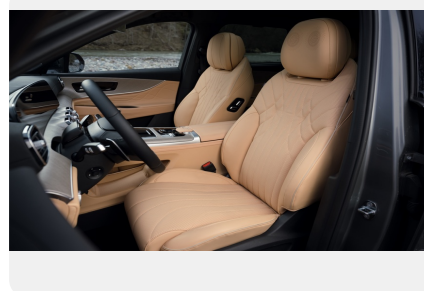

ФОТО ГАЛЕРЕЯ

Дизайн

- 20-дюймовые алюминиевые литые диски
- Двухцветная окраска кузова (опционально)
- Окраска металлик
- Приветственная подсветка
- Полностью светодиодная оптика
- Передние дневные светодиодные ходовые огни
- Динамические указатели поворота
- Боковые зеркала с электрорегулировкой, обогревом, повторителями поворотов
- Электропривод складывания зеркал
- Панорамная крыша с люком
- Газовые упоры капота
- Рейлинги