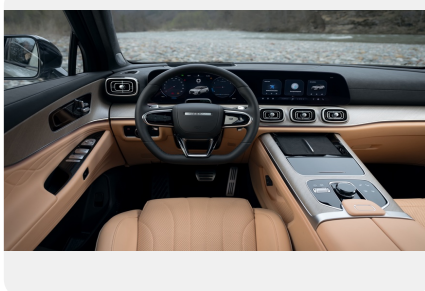

## Дизайн

---

- 20-дюймовые алюминиевые литые диски
- Двухцветная окраска кузова (опционально)
- Окраска металлик
- Приветственная подсветка
- Полностью светодиодная оптика
- Передние дневные светодиодные ходовые огни
- Динамические указатели поворота
- Боковые зеркала с электрорегулировкой, обогревом, повторителями поворотов
- Электропривод складывания зеркал
- Панорамная крыша с люком
- Газовые упоры капота
- Рейлинги