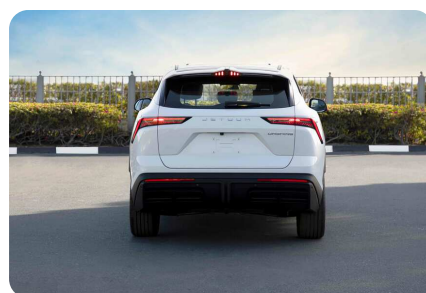

ФОТО ГАЛЕРЕЯ