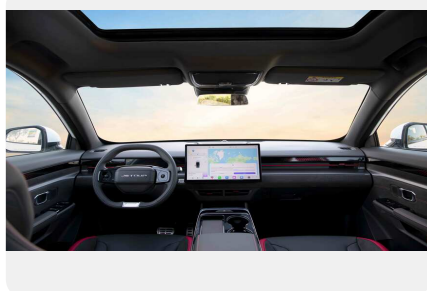

ФОТО ГАЛЕРЕЯ