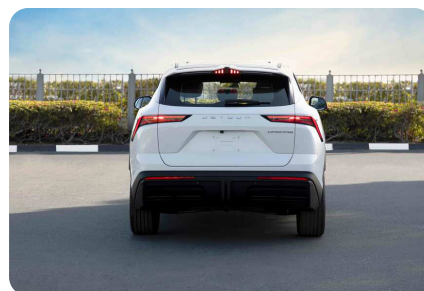

ФОТО ГАЛЕРЕЯ