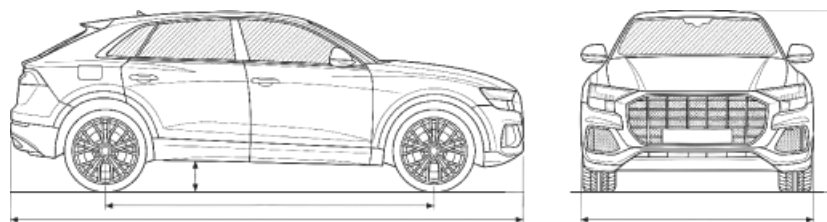

ТЕХНИЧЕСКИЕ ХАРАКТЕРИСТИКИ

8 (495) 229-39-89 | Москва, ул. Привольная, д. 70

АЦ ЮГО-ВОСТОК
Официальный дилер SWM

Предлагаем Вам ознакомиться с комплектацией, возможными условиями приобретения и техническими характеристиками интересующего Вас автомобиля Jetour Dashing