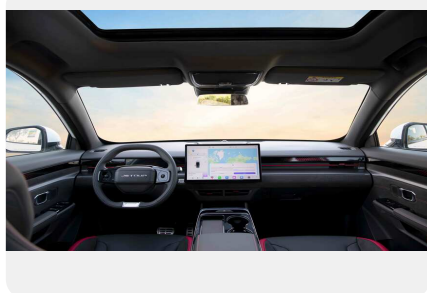

ФОТО ГАЛЕРЕЯ