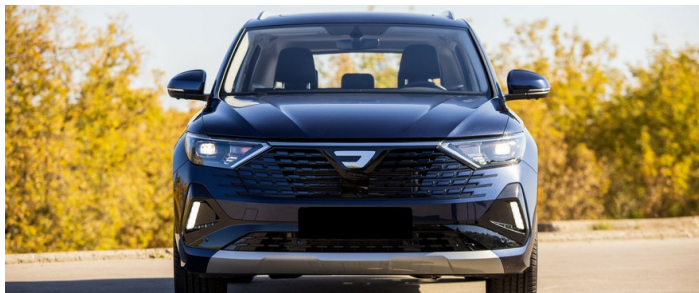

Предлагаем Вам ознакомиться с комплектацией, возможными условиями приобретения и техническими характеристиками интересующего Вас автомобиля Jetta VS7 New

Вся информация, представленная в данном предложении, основана на действующем прайс-листе на дату настоящего предложения. Данное предложение является индивидуальным и не может быть передано третьим лицам.

Приведенная иллюстрация может незначительно отличаться по цвету, внешнему виду и комплектации от выбранного автомобиля.