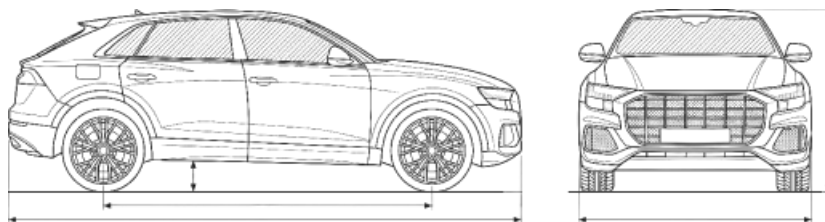

ТЕХНИЧЕСКИЕ ХАРАКТЕРИСТИКИ

8 (495) 229-39-89 Москва, ул. Привольная, д. 70

АЦ ЮГО-ВОСТОК
Официальный дилер SWM

Предлагаем Вам ознакомиться с комплектацией, возможными условиями приобретения и техническими характеристиками интересующего Вас автомобиля Jetta VS7