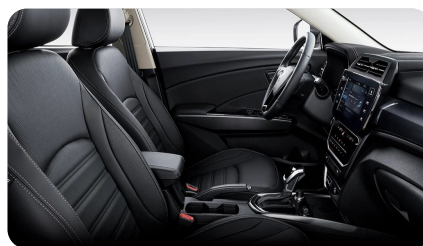

ФОТО ГАЛЕРЕЯ