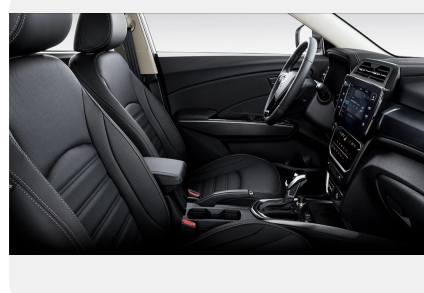

ФОТО ГАЛЕРЕЯ