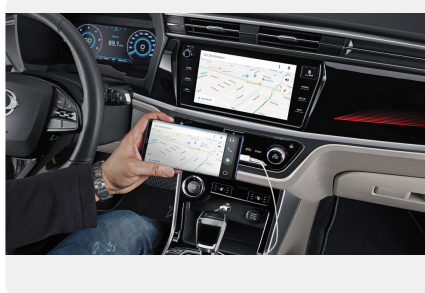

ФОТО ГАЛЕРЕЯ