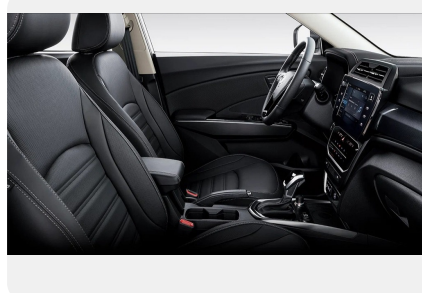

ФОТО ГАЛЕРЕЯ