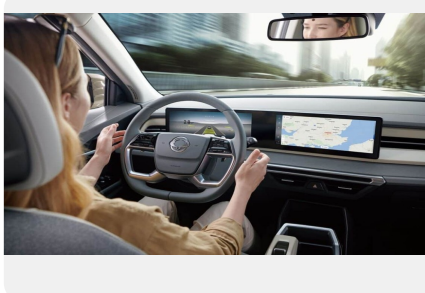

ФОТО ГАЛЕРЕЯ