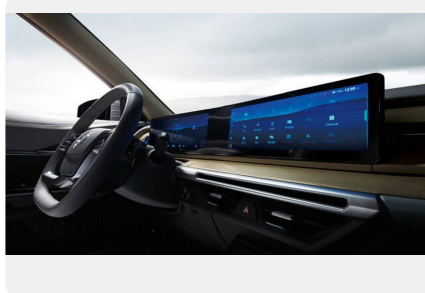

ФОТО ГАЛЕРЕЯ