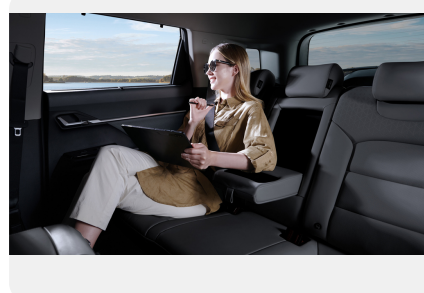

ФОТО ГАЛЕРЕЯ