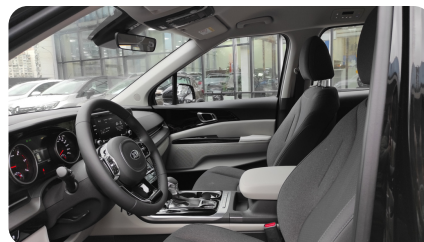

ФОТО ГАЛЕРЕЯ