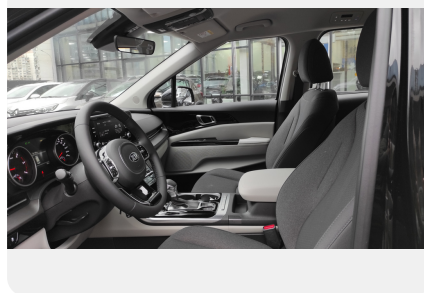

ФОТО ГАЛЕРЕЯ