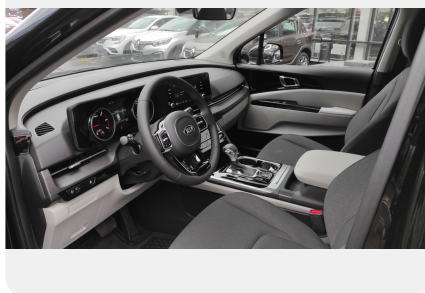

ФОТО ГАЛЕРЕЯ