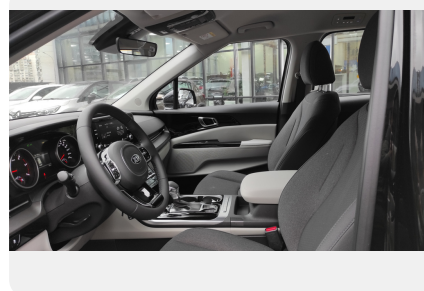

ФОТО ГАЛЕРЕЯ