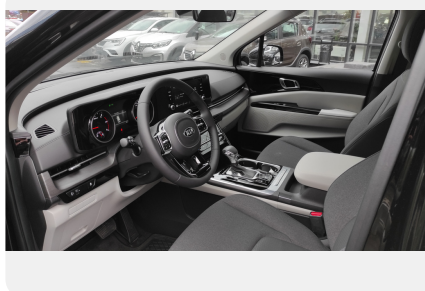

ФОТО ГАЛЕРЕЯ