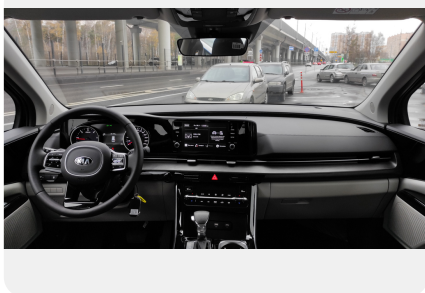

ФОТО ГАЛЕРЕЯ