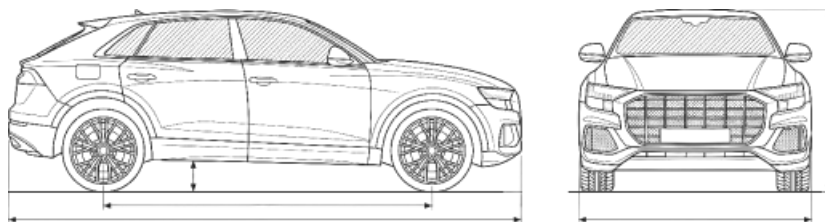

ТЕХНИЧЕСКИЕ ХАРАКТЕРИСТИКИ

8 (495) 229-39-89 Москва, ул. Привольная, д. 70

АЦ ЮГО-ВОСТОК
Официальный дилер SWM

Предлагаем Вам ознакомиться с комплектацией, возможными условиями приобретения и техническими характеристиками интересующего Вас автомобиля KIA Ceed SW