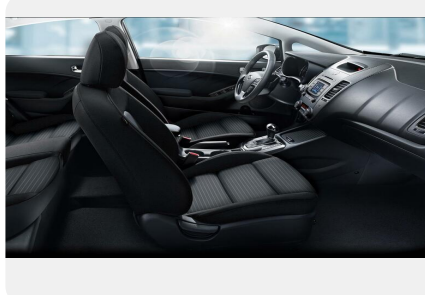

ФОТО ГАЛЕРЕЯ