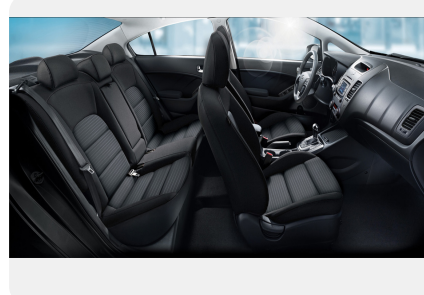

ФОТО ГАЛЕРЕЯ