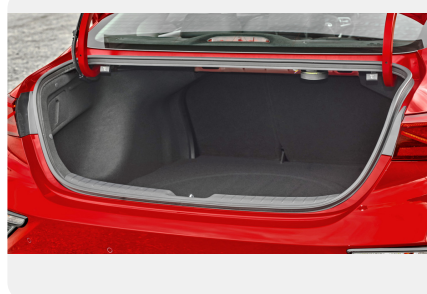

ФОТО ГАЛЕРЕЯ