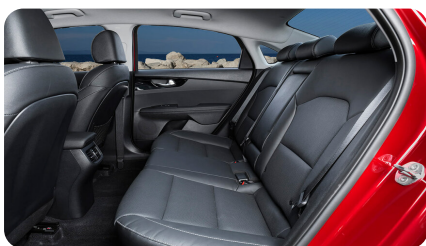

ФОТО ГАЛЕРЕЯ