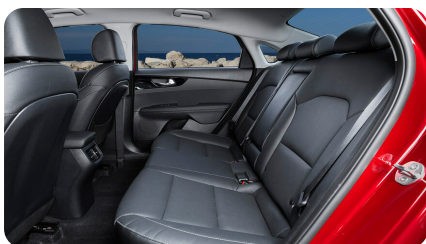

ФОТО ГАЛЕРЕЯ