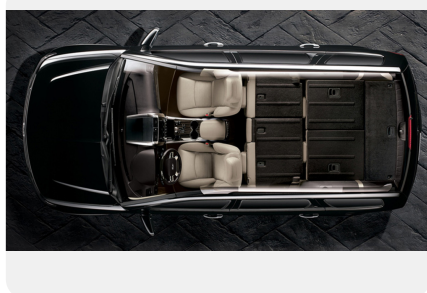

ФОТО ГАЛЕРЕЯ