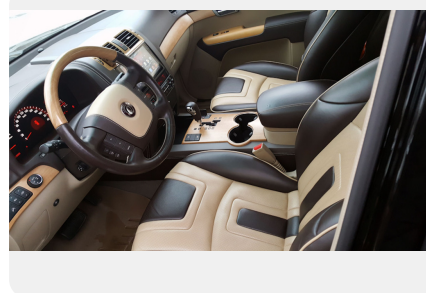

ФОТО ГАЛЕРЕЯ