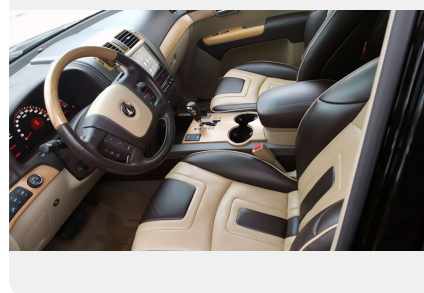

ФОТО ГАЛЕРЕЯ