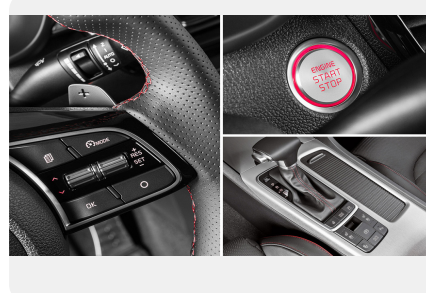

ФОТО ГАЛЕРЕЯ