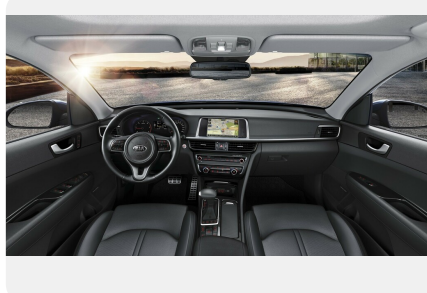

ФОТО ГАЛЕРЕЯ