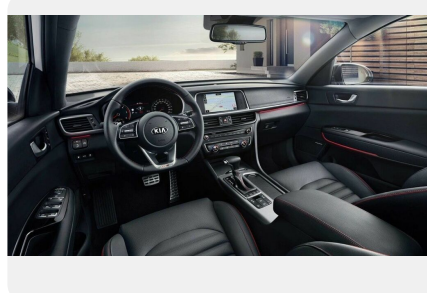

ФОТО ГАЛЕРЕЯ