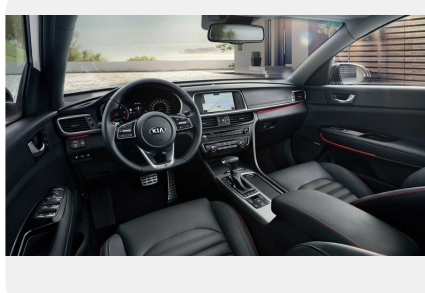

ФОТО ГАЛЕРЕЯ