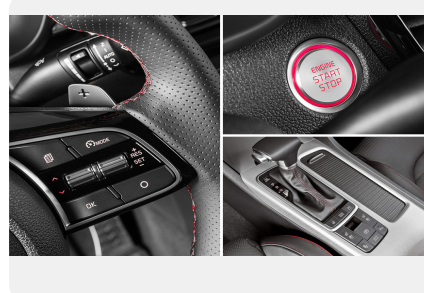

ФОТО ГАЛЕРЕЯ