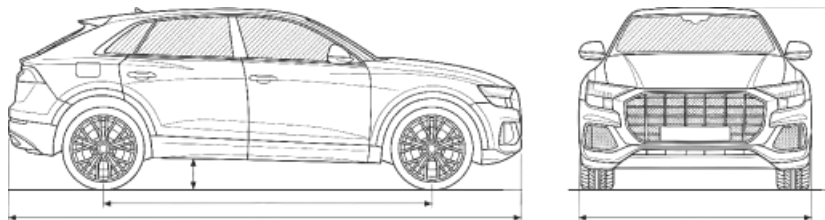

ТЕХНИЧЕСКИЕ ХАРАКТЕРИСТИКИ

8 (495) 229-39-89 Москва, ул. Привольная, д. 70

АЦ ЮГО-ВОСТОК
Официальный дилер SWM

Предлагаем Вам ознакомиться с комплектацией, возможными условиями приобретения и техническими характеристиками интересующего Вас автомобиля KIA Optima