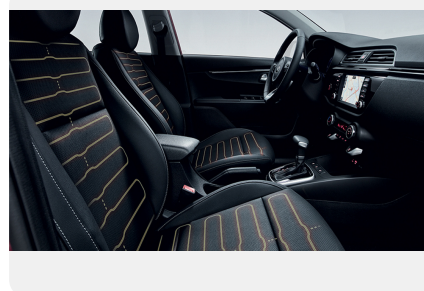

## Интерьер

---

- Задние сиденья со спинками, складывающимися в соотношении 60/40
- Регулировка рулевой колонки по вылету
- Шторка в багажнике
- Сиденья с отделкой тканью
- Элементы интерьера с отделкой чёрным глянцем