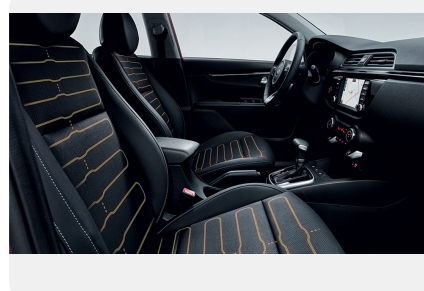

## Интерьер

---

- Задние сиденья со спинками, складывающимися в соотношении 60/40
- Регулировка рулевой колонки по вылету
- Шторка в багажнике
- Сиденья с отделкой тканью
- Элементы интерьера с отделкой чёрным глянцем