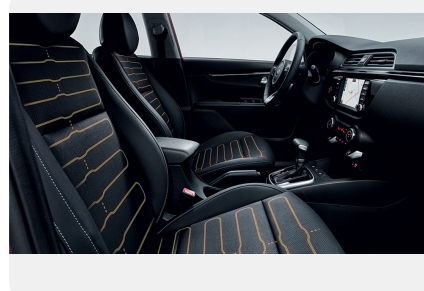

ФОТО ГАЛЕРЕЯ