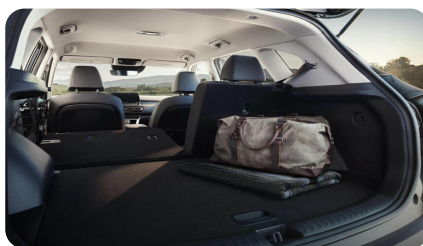

ФОТО ГАЛЕРЕЯ