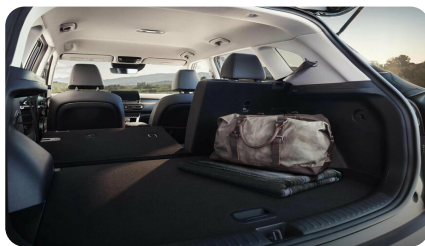

ФОТО ГАЛЕРЕЯ