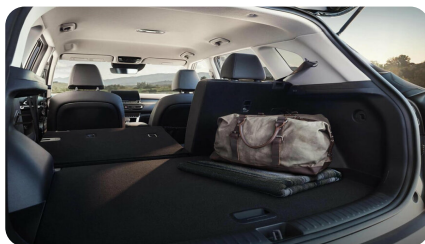

ФОТО ГАЛЕРЕЯ