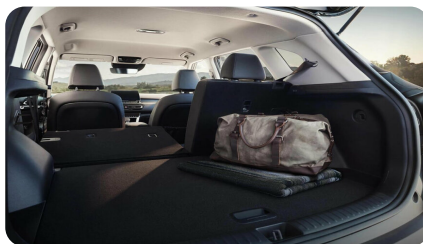

ФОТО ГАЛЕРЕЯ