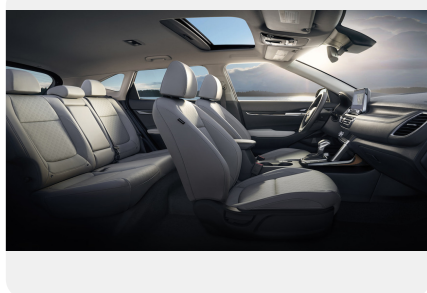

ФОТО ГАЛЕРЕЯ