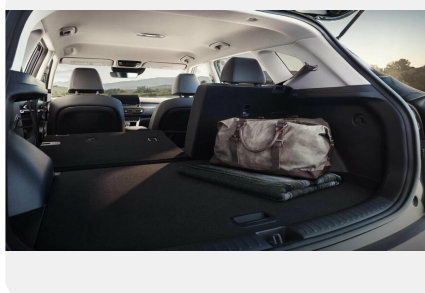

ФОТО ГАЛЕРЕЯ