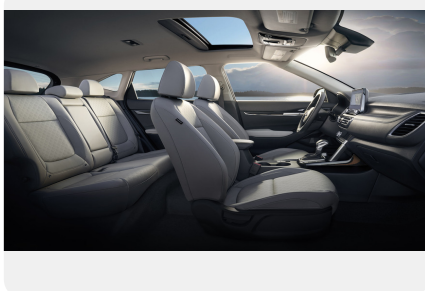

ФОТО ГАЛЕРЕЯ