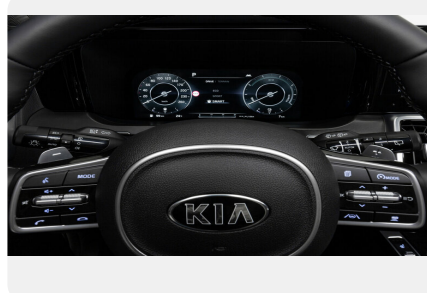

ФОТО ГАЛЕРЕЯ