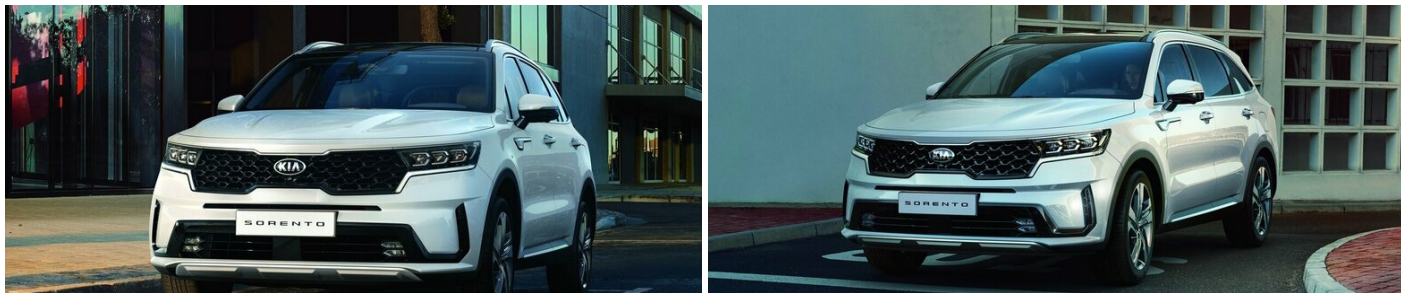

Предлагаем Вам ознакомиться с комплектацией, возможными условиями приобретения и техническими характеристиками интересующего Вас автомобиля Kia Sorento New

Вся информация, представленная в данном предложении, основана на действующем прайс-листе на дату настоящего предложения. Данное предложение является индивидуальным и не может быть передано третьим лицам.

Приведенная иллюстрация может незначительно отличаться по цвету, внешнему виду и комплектации от выбранного автомобиля.