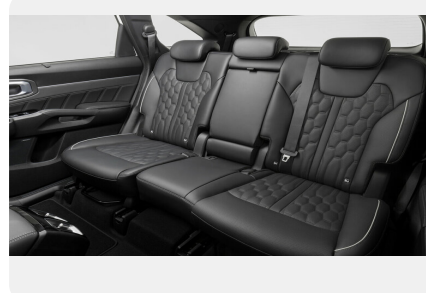

ФОТО ГАЛЕРЕЯ