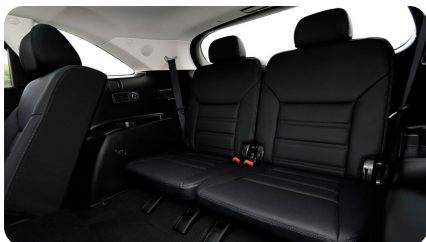

ФОТО ГАЛЕРЕЯ