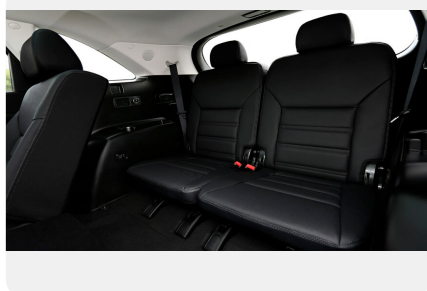

ФОТО ГАЛЕРЕЯ