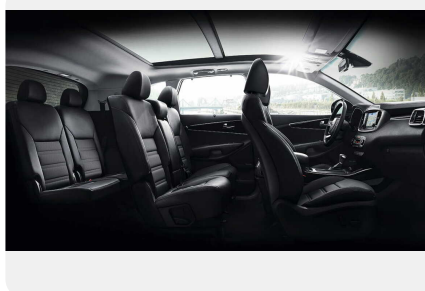

ФОТО ГАЛЕРЕЯ