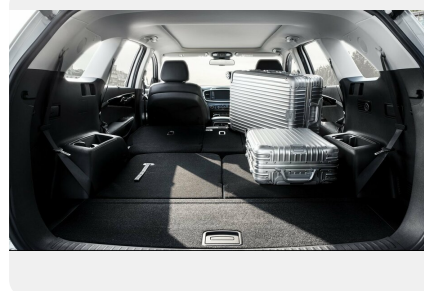

ФОТО ГАЛЕРЕЯ