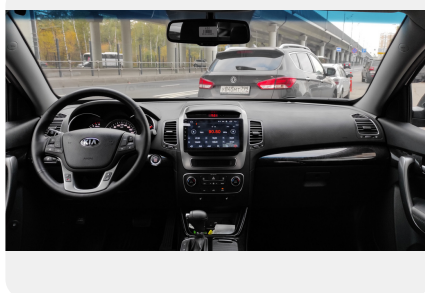

ФОТО ГАЛЕРЕЯ