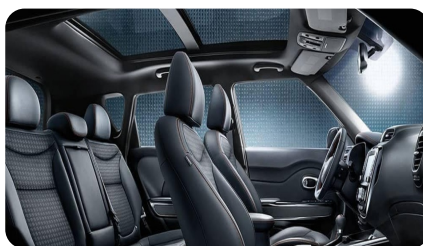

ПАКЕТ GT

- Передний бампер GT
- Боковые внешние пороги с красной линией
- Легкосплавные диски 18" с 10 спицами дизайна GT, с шинами 235/45 R18
- Двойная выхлопная труба
- Спортивное усечённое рулевое колесо
- Глянцевая решётка радиатора с отделкой матовым хромом
- Комбинированная отделка сидений из кожи и ткани с оранжевой прострочкой