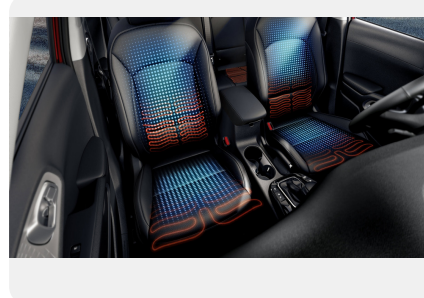

ФОТО ГАЛЕРЕЯ