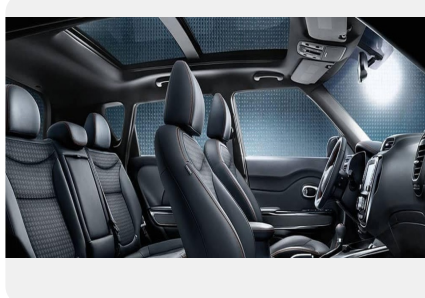

ФОТО ГАЛЕРЕЯ