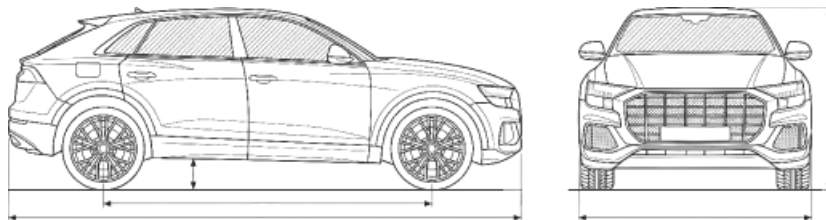

Количество лошадиных сил: 150 л.с.

Объем двигателя, л: 2.0 л.

Колея передних колёс: 181

Расход топлива в городе, л/100 км: 10.9 (л/100 км)

Передний свес: –

Задние тормоза (тип): Дисковые

Коробка передач: 6АТ