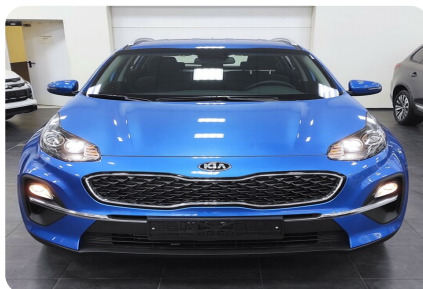

ФОТО ГАЛЕРЕЯ