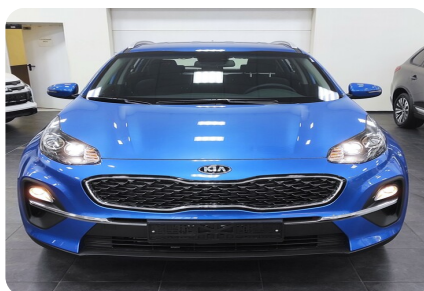

Тип двигателя: *Бензин*

Количество передач: —

Смешанный расход топлива, л/100 км: *7.9*

ФОТО ГАЛЕРЕЯ

Нет фото

Экстерьер

- Легкосплавные диски 17" с шинами 225/60R
- Электропривод складывания зеркал заднего вида и повторители указателя поворота
- Светодиодные дневные ход
- Противотуманные фары
- Полностью светодиодные фары
- Глубокая тонировка стекол задних дверей и стекла пятой двери
- Отделка дверных ручек матовым хромом