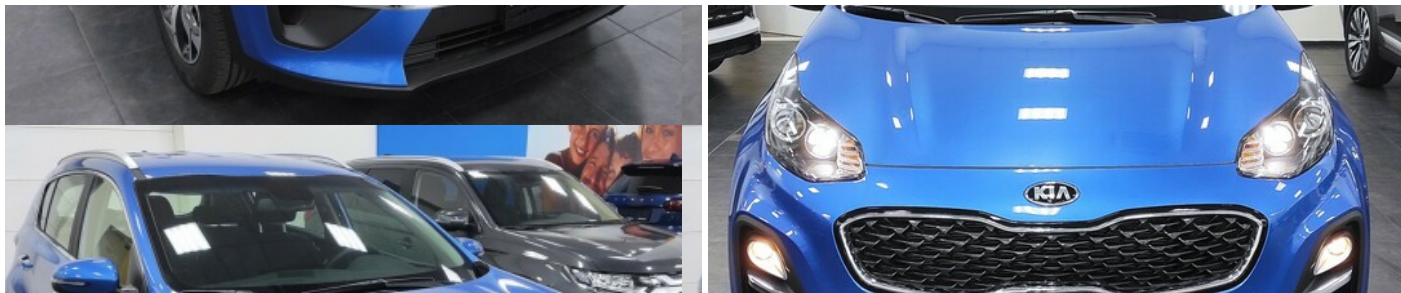

KIA

Персональное предложение на автомобиль RED AUTO официальный дилер KIA

Kia Sportage Luxe + Black Edition 2WD 150 л.с, 6AT

Первый взнос
от 0%

Кредитная ставка
от 0%

Срок кредитования
до 7 лет

«RED AUTO» всегда предлагает своим клиентам самое лучшее. Специальное подразделение компании – «RED AUTO» ведет непрерывную работу совместно с ведущими российскими банками и страховыми компаниями, для того, чтобы предоставить своим клиентам оптимальные условия финансирования покупки автомобилей, страхования и последующего гарантийного и постгарантийного обслуживания.

Приведенная иллюстрация может незначительно отличаться по цвету, внешнему виду и комплектации от выбранного автомобиля.

Комплектация автомобиля

Экстерьер

- Легкосплавные диски 17" с шинами 225/60R
- Электропривод складывания зеркал заднего вида и повторители указателя поворота
- Светодиодные дневные ход
- Противотуманные фары
- Полностью светодиодные фары
- Глубокая тонировка стекол задних дверей и стекла пятой двери
- Отделка дверных ручек матовым хромом